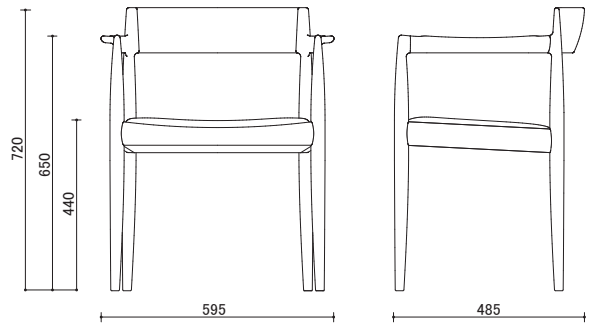

# UNI-Master

Designed by Kai Kristiansen

size W595 × D485 × H720  
(SH440[張地]・420[ペーパーコード]・AH650) mm

2011年にサイドチェアを改良復刻して以来、じっくり開発に取り組んだアームタイプ。マスターの名に相応しい座り心地と佇まい。

希望小売価格(税込)

張り地	材種	ブナ	E・アッシュ	レッド・オーク	ケヤキ	B・チェリー	ナラ	ウォールナット
A ランク		¥89,100	¥97,460	¥95,480	¥98,120	¥98,780	¥113,960	¥113,960
B ランク		¥90,420	¥98,780	¥96,800	¥99,440	¥100,100	¥115,060	¥115,060
C ランク		¥91,740	¥100,100	¥98,120	¥100,760	¥101,420	¥116,380	¥116,380
D ランク		¥93,940	¥102,300	¥100,320	¥102,960	¥103,620	¥118,580	¥118,580
E ランク		¥95,700	¥104,280	¥102,300	¥104,940	¥105,380	¥120,560	¥120,560
F ランク		¥96,580	¥105,160	¥103,180	¥105,820	¥106,480	¥121,440	¥121,440
G ランク		¥100,540	¥108,900	¥106,920	¥109,560	¥110,220	¥125,180	¥125,180
H ランク		¥102,960	¥111,320	¥109,340	¥111,980	¥112,640	¥127,820	¥127,820
S ランク		¥108,680	¥117,040	¥115,060	¥117,700	¥118,360	¥133,320	¥133,320
L-1		¥97,240	¥105,600	¥103,620	¥106,260	¥106,920	¥121,880	¥121,880
L-2		¥99,660	¥108,240	¥106,260	¥108,900	¥109,560	¥124,520	¥124,520
L-3		¥102,300	¥110,660	¥108,680	¥111,540	¥111,980	¥127,160	¥127,160
L-4		¥104,940	¥113,300	¥111,320	¥113,960	¥114,620	¥129,580	¥129,580
L-5		¥108,240	¥116,600	¥114,620	¥117,260	¥117,920	¥132,880	¥132,880
L-6		¥122,320	¥130,900	¥128,920	¥131,560	¥132,220	¥147,180	¥147,180
ペーパーコード*		¥131,780	¥140,140	¥138,160	¥140,800	¥141,460	¥156,420	¥156,420